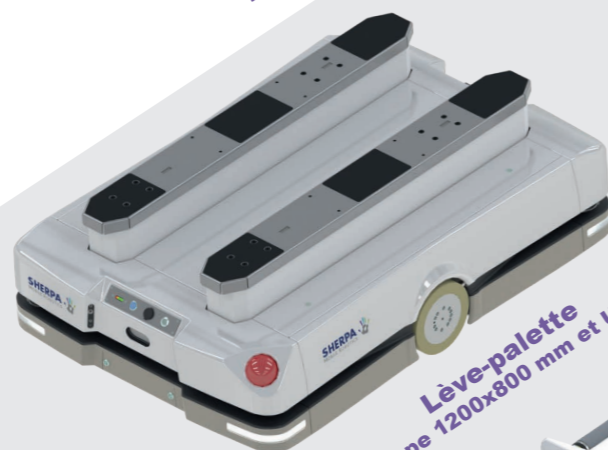

Versions intégration

Série-P palettes

Série-B bacs

SHERPA-P
personnalisable

SHERPA-B
personnalisable

Plateau simple

Plateau simple

Lève-palette
(palette Europe 1200x800 mm et US 1200x1000)

Convoyeur latéral simple
(bac 800x600 mm)

En développement pour 2021 et 2022

Table élévatrice
(en développement : pour 2021)

Convoyeur latéral double
(2x bacs 600x400 mm)

SHERPA-T
tracteur de socles rouleurs et tireur de chariots

Convoyeur frontal
(bac 800x600 mm)

À la demande

Convoyeur ou plateau avec lève-bac
(en développement : pour 2021)

Série-C
coursier pour les établissements de santé

SHERPA-M
multi-usages indoor et outdoor

dispositif de désinfection des surfaces ou de l'air par brouillard sec ou UV-led