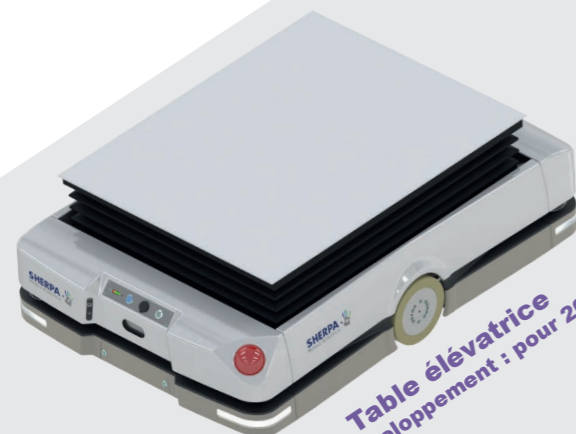

Versions intégration

Série-P palettes

Série-B bacs

SHERPA-P
personnalisable

SHERPA-B
personnalisable

Plateau simple

Plateau simple

Lève-palette
(palette Europe 1200x800 mm et US 1200x1000)

Convoyeur latéral simple
(bac 800x600 mm)

En développement pour 2021 et 2022

Table élévatrice
(en développement : pour 2021)

Convoyeur latéral double
(2x bacs 600x400 mm)

SHERPA-T
tracteur de socles rouleurs et tireur de chariots

Convoyeur frontal
(bac 800x600 mm)

À la demande

Convoyeur ou plateau avec lève-bac
(en développement : pour 2021)

Série-C
coursier pour les établissements de santé

SHERPA-M
multi-usages indoor et outdoor

dispositif de désinfection des surfaces ou de l'air par brouillard sec ou UV-led