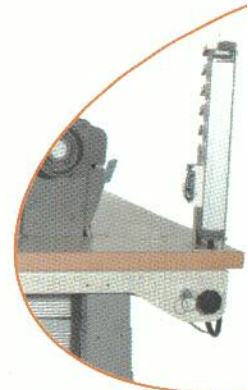

Idées protégées à l'inpi

1) Le plateau est réglable électriquement en hauteur pour s'adapter instantanément à la taille de l'utilisateur.

Les commandes des réglages sont regroupées à portée de main de l'utilisateur.

3) Le plateau est inclinable de 4° afin de mieux voir l'aiguille.

2) La pédale est réglable en profondeur pour s'adapter à la longueur des jambes.

Le bâti est livré assemblé et prêt à la mise en œuvre. Son architecture en U libère l'espace nécessaire à l'intégration des équipements sous le plateau.

+ de réactivité

+ de polyvalence

+ de bien être au travail

Tablette réglable en 3 D

Colonne 5 prises avec disjoncteur différentiel

Tiroir compact avec range canette

Support mât d'alimentation aérienne, manomètre et accessoires

Appuis avant bras réglables latéralement pour plus de confort et pour soulager les épaules

Bac de rangement pour le surplus de câbles, tuyaux d'air...

Roue à double blocage

Pédale large
Elle permet de poser confortablement les deux pieds et ainsi d'adopter une bonne posture. Cette pédale est, de plus, amovible pour le travail debout.