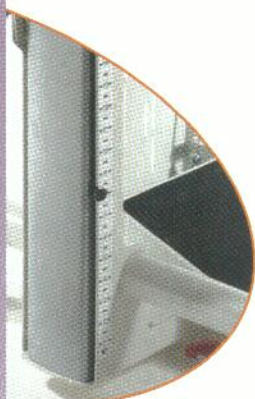

echo positif

Créateur de solutions de production adaptées à l'homme et à son environnement

HEOL 1.0

Il s'adapte instantanément à la morphologie des utilisateurs selon 3 réglages rapides. Pour chaque utilisateur, les bons réglages constituent "un code ergonomique" mémorisable grâce aux graduations du réglage en hauteur de la machine et du réglage en profondeur de la pédale.

Idées protégées à l'inpi

1) Le plateau est réglable électriquement en hauteur pour s'adapter instantanément à la taille de l'utilisateur.

Les commandes des réglages sont regroupées à portée de main de l'utilisateur.

+ de réactivité

+ de polyvalence

+ de bien être au travail

Tablette réglable en 3 D

Colonne 5 prises avec disjoncteur différentiel

Tiroir compact avec range canette

Support mât d'alimentation aérienne, manomètre et accessoires