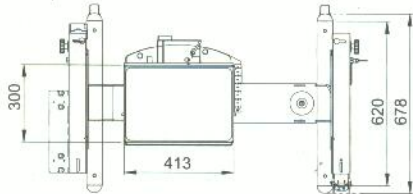

Vitesse de réglage en hauteur : 43 mm/s
Charge utile : 100 kg en dynamique
Poids à vide : 63 kg

2 Avenue De La Tessoualle
49312 CHOLET
Téléphone 02 41 65 85 32
Site Internet
www.maugin-sas.com

Document remis par :