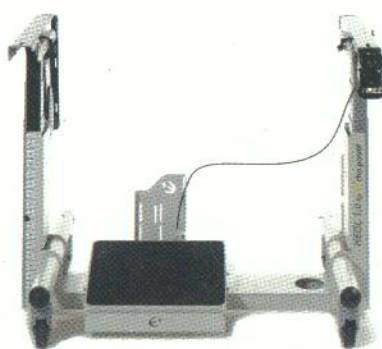

Idées protégées à l'inpi

1) Le plateau est réglable électriquement en hauteur pour s'adapter instantanément à la taille de l'utilisateur.

Les commandes des réglages sont regroupées à portée de main de l'utilisateur.

3) Le plateau est inclinable de 4° afin de mieux voir l'aiguille.

2) La pédale est réglable en profondeur pour s'adapter à la longueur des jambes.

Le bâti est livré assemblé et prêt à la mise en œuvre. Son architecture en U libère l'espace nécessaire à l'intégration des équipements sous le plateau.

+ de réactivité

+ de polyvalence

+ de bien être au travail

Tablette réglable en 3 D

Colonne 5 prises avec disjoncteur différentiel

Tiroir compact avec range canette

Support mât d'alimentation aérienne, manomètre et accessoires

Appuis avant bras réglables latéralement pour plus de confort et pour soulager les épaules

Bac de rangement pour le surplus de câbles, tuyaux d'air...

Roue à double blocage

Pédale large
Elle permet de poser confortablement les deux pieds et ainsi d'adopter une bonne posture. Cette pédale est, de plus, amovible pour le travail debout.