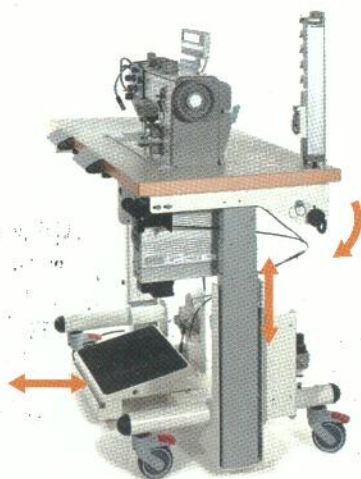

Idées protégées à l'inpi

1) Le plateau est réglable électriquement en hauteur pour s'adapter instantanément à la taille de l'utilisateur.

Les commandes des réglages sont regroupées à portée de main de l'utilisateur.

3) Le plateau est inclinable de 4° afin de mieux voir l'aiguille.

2) La pédale est réglable en profondeur pour s'adapter à la longueur des jambes.

Le bâti est livré assemblé et prêt à la mise en œuvre. Son architecture en U libère l'espace nécessaire à l'intégration des équipements sous le plateau.

+ de réactivité

+ de polyvalence

+ de bien être au travail

Tablette réglable en 3 D

Colonne 5 prises avec disjoncteur différentiel

Tiroir compact avec range canette

Support mât d'alimentation aérienne, manomètre et accessoires

Appuis avant bras réglables latéralement pour plus de confort et pour soulager les épaules

Bac de rangement pour le surplus de câbles, tuyaux d'air...

Roue à double blocage

Pédale large
Elle permet de poser confortablement les deux pieds et ainsi d'adopter une bonne posture. Cette pédale est, de plus, amovible pour le travail debout.