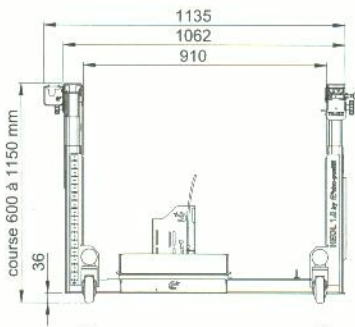

Idées protégées à l'inpi

1) Le plateau est réglable électriquement en hauteur pour s'adapter instantanément à la taille de l'utilisateur.

Les commandes des réglages sont regroupées à portée de main de l'utilisateur.

Vitesse de réglage en hauteur : 43 mm/s
Charge utile : 100 kg en dynamique
Poids à vide : 63 kg

2 Avenue De La Tessoualle
49312 CHOLET
Téléphone 02 41 65 85 32
Site Internet
www.maugin-sas.com

Document remis par :